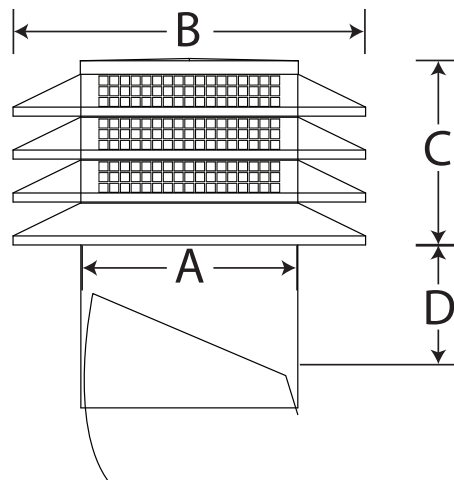

CARACTÉRISTIQUES

- Facile d'installation, vis incluses
- Disponible en 22, 24 et 26 ga. de construction en acier galvanisé
- Ailettes doublement renforcées
- Base ajustable pour toiture inclinée allant de 2/12 à 18/12
- Déflecteur anti-rafale
- Ne requiert pas d'entretien
- Revêtement en polyester
- Couleurs standards : noir, brun et gris
- Plusieurs choix de couleurs disponibles sur demande

DÉTAILS ET DESCRIPTION

- Une unité de 12" permet de remplacer jusqu'à 3 turbines
- Le design à 4 ailettes et les ouvertures permettent une aération optimale de l'entre-toit
- Structure solide reposant sur une base centrale avec panneau quadrillé, ce qui élimine tout besoin d'entretien requis pour les ouvertures des grilles tout en empêchant l'intrusion d'oiseaux et de rongeurs dans l'entre-toit
- Les déflecteurs anti-rafales empêchent l'infiltration d'intempéries peu importe la direction
- L'échange d'air s'effectue à une fréquence de 418 pi³/min à un débit de 4 miles/h., ventilant ainsi une superficie de 1000 à 1200 pi²
- Fonctionne sous l'effet combiné du vent et des différentiels de pression créant ainsi un effet de cheminée
- Permet de garder la maison au frais en été en éliminant la chaleur qui s'y accumule à l'intérieur, empêchant ainsi des problèmes de suintement ainsi que d'autres problèmes

DIMENSIONS

PRODUITS	A	B	C	D	ÉVACUATION	NOMBRE DE DÉFLECTEURS	JAUGE DE MÉTAL UTILISÉE
SÉRIE R412	30,4 cm	49,5 cm	27,9 cm	22,8 cm	13,37 m ²	4	26
SÉRIE R414	35,6 cm	54,6 cm	27,9 cm	35,6 cm	18,20 m ²	4	26
SÉRIE R416	40,6 cm	59,6 cm	33 cm	35,6 cm	23,78 m ²	5	26
SÉRIE R418	45,7 cm	64,7 cm	33 cm	35,6 cm	30,1 m ²	5	24 & 26
SÉRIE R420	50,8 cm	69,8 cm	39,3 cm	35,6 cm	37,16 m ²	6	24 & 26
SÉRIE R422	55,8 cm	74,9 cm	39,3 cm	35,6 cm	45 m ²	6	24
SÉRIE R424	60,9 cm	80 cm	45,7 cm	35,6 cm	53,50 m ²	7	22 & 24

- D'autres dimensions sont disponibles sur demande.
- Les dimensions variant de 14 à 24 pouces sont disponibles seulement sur commande spéciale